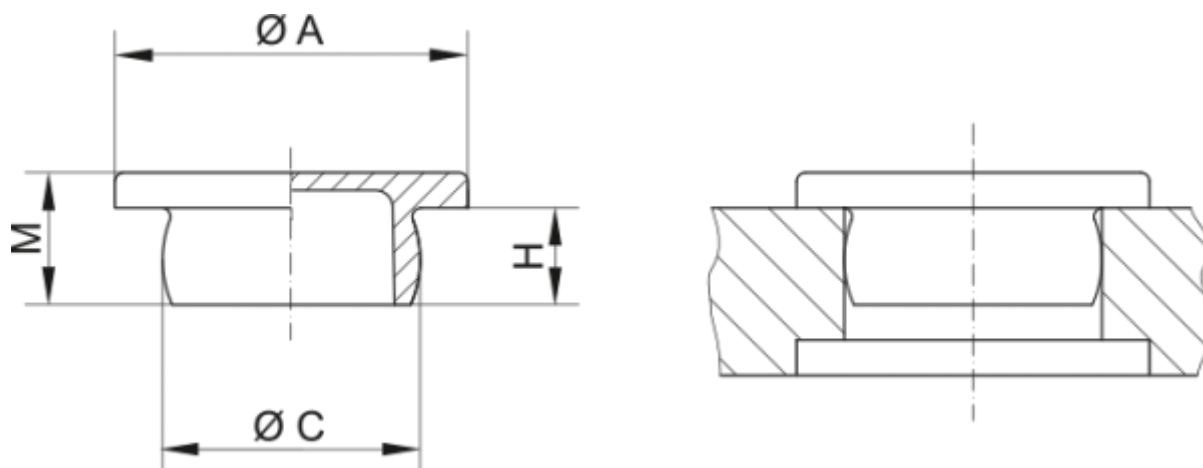

Varenummer: 59GPN300F1  
Beskrivelse: KLEE Endeprop GPN 300F - Ø 3,1

## Mål

A = 5  
C = 3.1  
H = 2  
M = 3